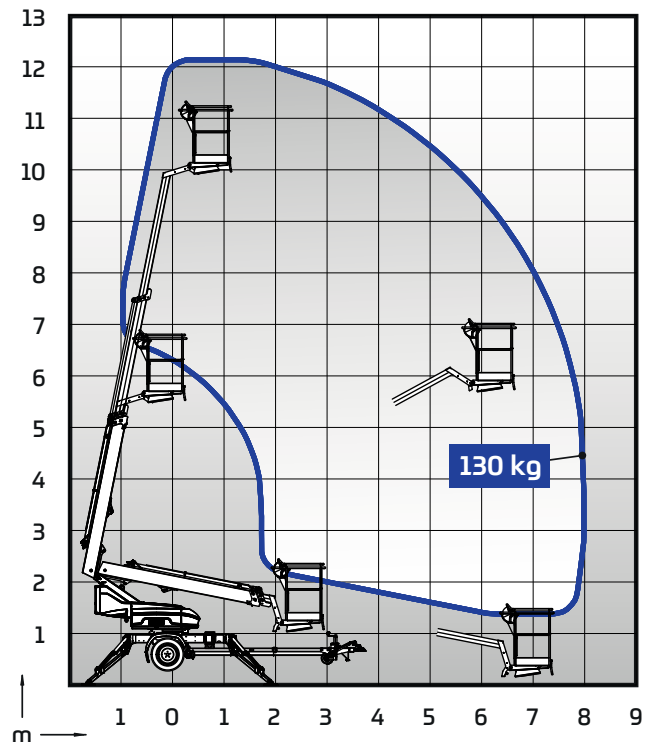

### Ominaisuudet DINO 120TLB:

- MyDINO telematiikkapalvelu integroituna
- Ajolaite; helppo siirtoajo työmaalla
- Kevyt, kokonaispaino vain 1263 kg
- Yhden hengen teräskori, nostokyky 130 kg
- Akut 2 x 12 V, 150 Ah

### Lisävarusteet DINO 120TLB:

- Tukijalkaledit
- Tukijalaklevyt 300 x 300 x 30 mm+ teline
- Lukittava työkalulaatikko
- Erikoisväri
- Kapea akseli (<100 cm) – Optimoitu 100x200 cm oviaukon läpäisyyden

### Tekniset tiedot

	120TLB
Maks. työskentelykorkeus	12,00 m
Maks. lavapohjankorkeus	10,00 m
Maks. sivu-ulottuma (130 kg)	8,1 m
Nostokyky	130 kg
Puomiston pyöritys	±355°
Tuentaleveys	3,8 m
Tuentapituus	3,8 m
Korin koko	0,75 x 0,80 m
Kuljetusleveys	1,53 m
Kuljetuskorkeus	2,03 m
Kuljetuspituus	5,3 m
Kokonaispaino	1263 kg
Puomiston hallinta	2-nopeuksinen, on/off
Virran ulosotto työkorissa x 2	vakio
Tasavirtamoottori	2,0 kW 24 V DC
Akut 2 x 12 V / 150 Ah	vakio
Ajolaite	vakio
Kapeampi akselileveys <100 cm	valinnainen