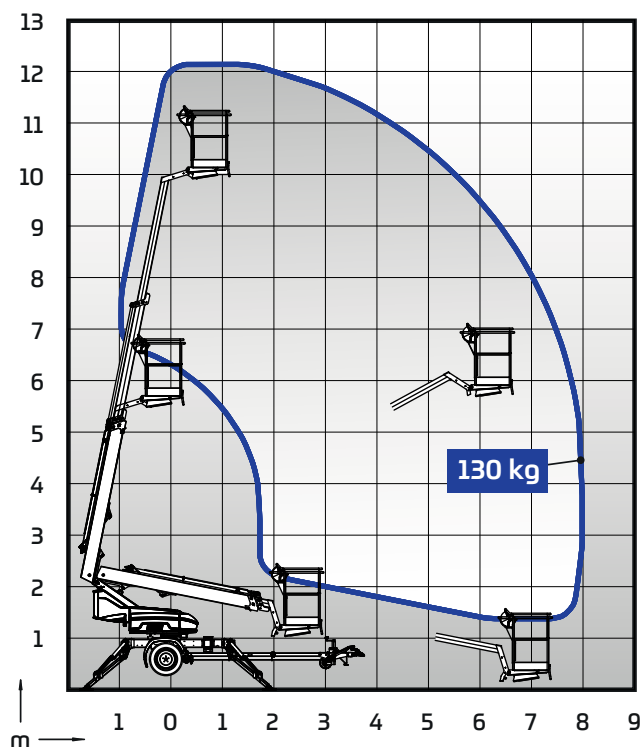

#### DINO Extrautrustning

- Stödbensindikatorer
- Extra stödbensplattor 300 x 300 x 30 mm + ställning
- Låsbar förvaringslåda
- Specialfärg
- Smal axel (<100 cm) – Anpassad för dörröppningar på 100x200 cm

#### Tekniska specifikationer

120TLB

|                             |                      |
|-----------------------------|----------------------|
| Max. arbetshöjd             | 12,00 m              |
| Max. plattformhöjd          | 10,00 m              |
| Max. räckvidd (130 kg)      | 8,1 m                |
| Korgkapacitet               | 130 kg               |
| Bomrotation                 | ±355°                |
| Bredd mellan stödbenen      | 3,8 m                |
| Längd mellan stödbenen      | 3,8 m                |
| Mått på korgen              | 0,75 x 0,80 m        |
| Transportbredd              | 1,53 m               |
| Transporthöjd               | 2,03 m               |
| Transportlängd              | 5,3 m                |
| Totalvikt                   | 1263 kg              |
| Bomkontroll                 | 2 hastigheter on/off |
| 2 st eluttag 230V i korgen  | standard             |
| Elmotor                     | 1,5 kW 230 VAC       |
| Batterier 2 x 12 V / 150 Ah | standard             |
| Drivsystem                  | standard             |
| Smal axelbredd (<100cm)     | tilläggsval          |