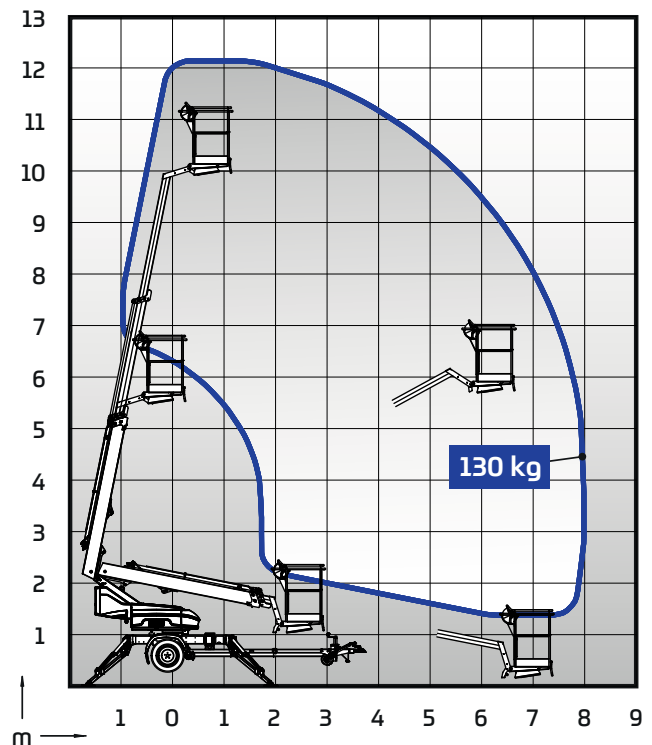

### Ominaisuudet DINO 120TL:

- MyDINO telematiikkapalvelu integroituna
- Ajolaite; helppo siirtoajo työmaalla
- Kevyt, kokonaispaino vain 1263 kg
- Yhden hengen teräskori, nostokyky 130 kg

### Lisävarusteet DINO 120TL:

- Tukijalkaledit
- Tukijalaklevyt 300 x 300 x 30 mm+ teline
- Lukittava työkalulaatikko
- Erikoisväri
- Kapea akseli (<100 cm) – Optimoitu 100x200 cm oviaukon läpäisyyteen

### Tekniset tiedot

|                                | 120TL                |
|--------------------------------|----------------------|
| Maks. työskentelykorkeus       | 12,00 m              |
| Maks. lavapohjankorkeus        | 10,00 m              |
| Maks. sivu-ulottuma (130 kg)   | 8,1 m                |
| Nostokyky                      | 130 kg               |
| Puomiston pyöritys             | ±355°                |
| Tuentaleveys                   | 3,8 m                |
| Tuentapituus                   | 3,8 m                |
| Korin koko                     | 0,75 x 0,80 m        |
| Kuljetusleveys                 | 1,53 m               |
| Kuljetuskorkeus                | 2,03 m               |
| Kuljetuspituus                 | 5,3 m                |
| Kokonaispaino                  | 1263 kg              |
| Puomiston hallinta             | 2-nopeuksinen on/off |
| Virran ulosotto työkorissa x 2 | vakio                |
| Sähkömoottori                  | 2,2 kW 230 VAC       |
| Ajolaite                       | vakio                |
| Kapeampi akselileveys <100 cm  | valinnainen          |