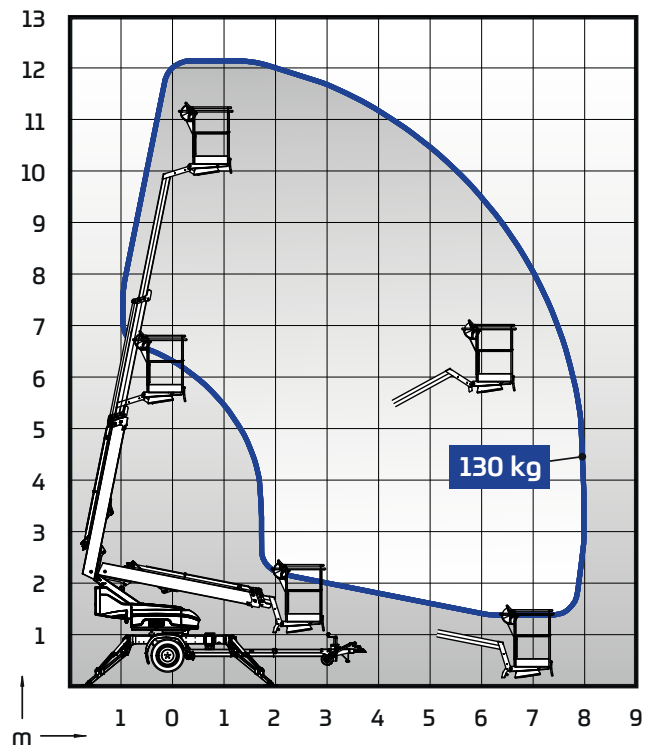

### Ominaisuudet DINO 120TL:

- MyDINO telematiikkapalvelu
- Ajolaite; helppo siirtoajo työmaalla
- Kevyt, kokonaispaino vain 1263 kg
- Yhden hengen teräskori, nostokyky 130 kg

### Lisävarusteet DINO 120TL:

- Tukijalkaledit
- Tukijalakalevyt 300 x 300 x 30 mm+ teline
- Lukittava työkalulaatikko
- Erikoisväri

### Tekniset tiedot

	120TL
Maks. työskentelykorkeus	12,00 m
Maks. lavapohjankorkeus	10,00 m
Maks. sivu-ulottuma (130 kg)	8,1 m
Nostokyky	130 kg
Puomiston pyöritys	±355°
Tuentaleveys	3,8 m
Tuentapituus	3,8 m
Korin koko	0,75 x 0,80 m
Puomiston hallinta	2-nopeuksinen
Kuljetusleveys	1,53 m
Kuljetuskorkeus	2,03 m
Kuljetuspituus	5,3 m
Kokonaispaino	1263 kg
Puomiston hallinta	2-nopeuksinen on/off
Sähkömoottori	2,2 kW 230 VAC
Ajolaite	vakio
Virran ulosotto työkorissa x 2	vakio
Kapeampi akselileveys <100 cm	valinnainen