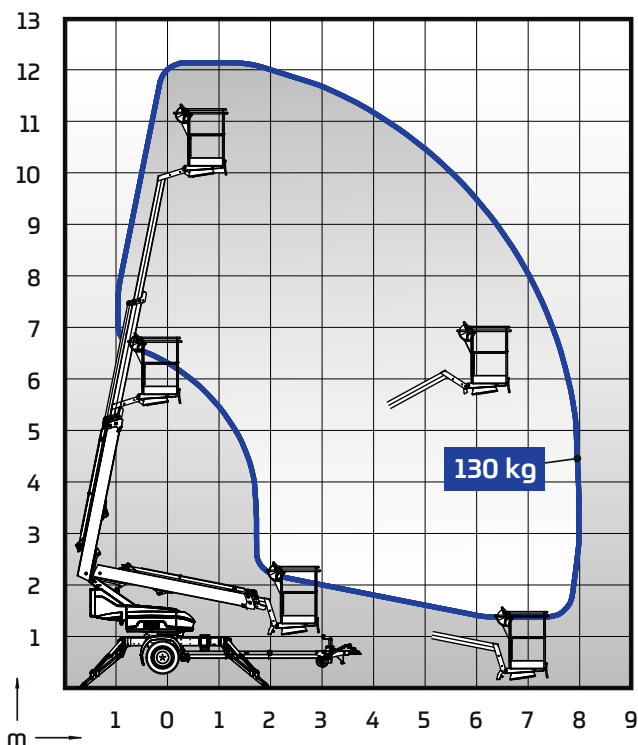

Möt

DINO 120TL

DINO® Släpvagnslyftar

DINO Standardutrustning

- MyDINO telematiktjänst
- Drivsystem, enkel att transportera på arbetsplatsen
- Lätt, totalvikt endast 1263 kg
- 1-persons korg av stål, kapacitet 130 kg

DINO Extrautrustning

- Stödbensindikatorer
- Extra stödbensplattor 300 x 300 x 30 mm + ställning
- Låsbar förvaringslåda
- Specialfärg
- Smal axel (<100 cm) – Anpassad för dörröppningar på 100x200 cm

Tekniska specifikationer

	120TL
Max. arbetshöjd	12,00 m
Max. plattformhöjd	10,00 m
Max. räckvidd (130 kg)	8,1 m
Korgkapacitet	130 kg
Bomrotation	±355°
Bredd mellan stödbenen	3,8 m
Längd mellan stödbenen	3,8 m
Mått på korgen	0,75 x 0,80 m
Transportbredd	1,53 m
Transporthöjd	2,03 m
Transportlängd	5,3 m
Totalvikt	1263 kg
Bomkontroll	2 hastigheter on/off
2 st eluttag 230V i korgen	standard
Elmotor	2,2 kW 230 VAC
Drivsystem	standard
Smal axelbredd (<100cm)	tilläggsval