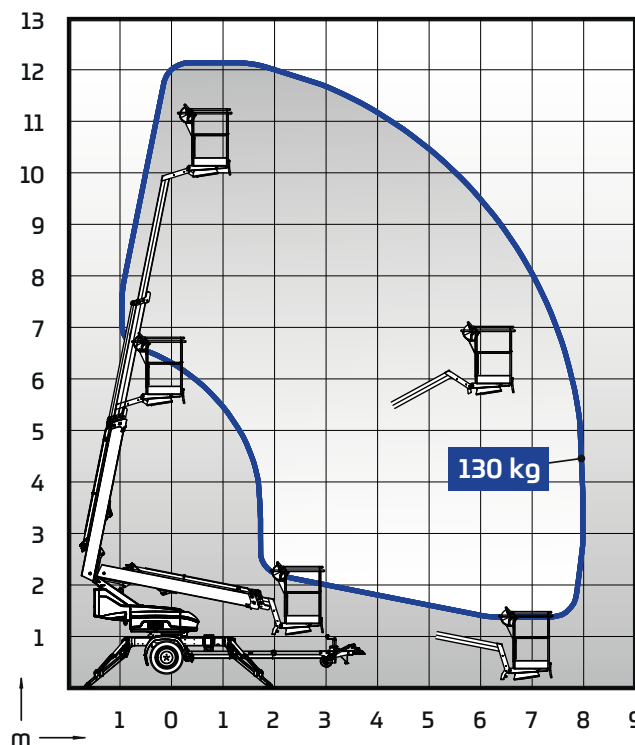

Möt

DINO 120TL

DINO® Släpvagnslyftar

DINO Standardutrustning

- MyDINO telematiktjänst
- Drivsystem, enkel att transportera på arbetsplatsen
- Lätt, totalvikt endast 1263 kg
- 1-persons korg av stål, kapacitet 130 kg

DINO Extrautrustning

- Stödbensindikatorer
- Extra stödbensplattor 300 x 300 x 30 mm + ställning
- Låsbar förvaringslåda
- Specialfärg

Tekniska specifikationer

	120TL
Max. arbetshöjd	12,00 m
Max. plattformhöjd	10,00 m
Max. räckvidd (130 kg)	8,1 m
Korgkapacitet	130 kg
Bomrotation	±355°
Bredd mellan stödbenen	3,8 m
Längd mellan stödbenen	3,8 m
Mått på korgen	0,75 x 0,80 m
Transportbredd	1,53 m
Transporthöjd	2,03 m
Transportlängd	5,3 m
Totalvikt	1263 kg
Bomkontroll	2 hastigheter on/off
2 st eluttag 230V i korgen	standard
Elmotor	2,2 kW 230 VAC
Drivsystem	standard
Smal axelbredd (<100cm)	tilläggsval