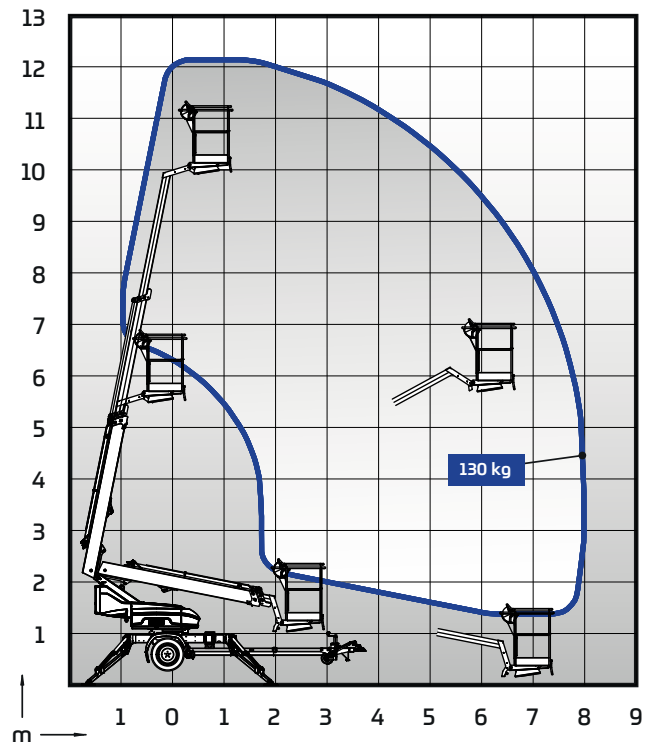

Meet

DINO 120TLB

DINO® Hinattavat teleskooppinostimet

Ominaisuudet DINO 120TLB:

- MyDINO telematiikkapalvelu
- Ajolaite; helppo siirtoajo työmaalla
- Kevyt, kokonaispaino vain 1263 kg
- Yhden hengen teräskori, nostokyky 130 kg
- Akut 2 x 12 V, 150 Ah

Lisävarusteet DINO 120TLB:

- Tukijalkalehdit
- Tukijalakalevyt 300 x 300 x 30 mm+ teline
- Lukittava työkalulaatikko
- Erikoisväri

Tekniset tiedot

	120TLB
Maks. työskentelykorkeus	12,00 m
Maks. lavapohjankorkeus	10,00 m
Maks. sivu-ulottuma (130 kg)	8,1 m
Nostokyky	130 kg
Puomiston pyöritys	±355°
Tuentaleveys	3,8 m
Tuentapituus	3,8 m
Korin koko	0,75 x 0,80 m
Kuljetusleveys	1,53 m
Kuljetuskorkeus	2,03 m
Kuljetuspituus	5,3 m
Kokonaispaino	1263 kg
Puomiston hallinta	2-nopeuksinen, on/off
Virran ulosotto työkorissa x 2	vakio
Tasavirtamoottori	2,0 kW 24 V DC
Akut 2 x 12 V / 150 Ah	vakio
Ajolaite	vakio
Kapeampi akselileveys <100 cm	valinnainen