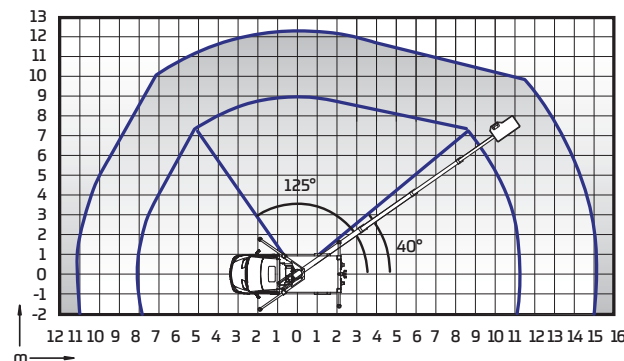

Räckviddsdiagram

INSTANT ZIP-UP

Zip-Up Svenska AB Stockholm
Ellen Keys gata 22, 129 52 HÄGERSTEN
Tel 08-97 04 80 | www.zipup.se

Zip-Up Svenska AB Göteborg
Hilledalsgatan 8 B, 417 05 GÖTEBORG
| Tel. 031-23 07 20 | www.zipup.se

www.zipup.se

Rätten till tekniska ändringar förbehålles.

DINOLIFT
UP TO THE JOB

DINOLIFT Oy | Raikkolantie 145 • FI-32210 LOIMAA, FINLAND
Tel: +358 (0)20 1772 400 • E-mail: info@dinolift.com

Läs mer: www.dinolift.com