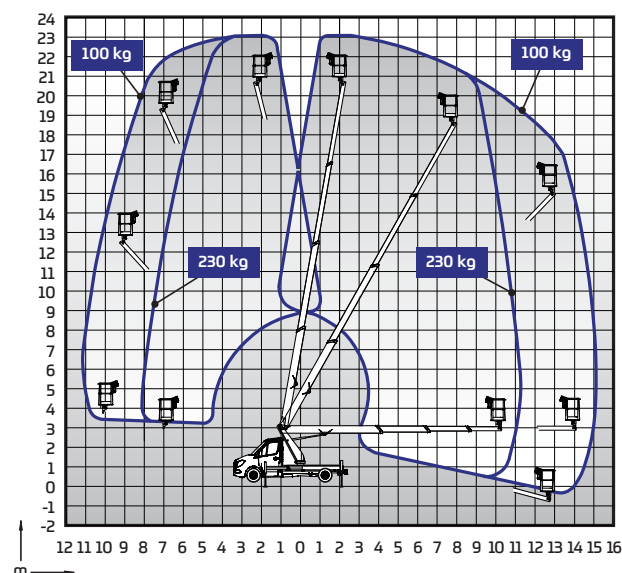

Räckviddsdiagram

INSTANT ZIP-UP

Zip-Up Svenska AB Stockholm
Ellen Keys gata 22, 129 52 HÄGERSTEN
Tel 08-97 04 80 | www.zipup.se

Zip-Up Svenska AB Göteborg
Hilledalsgatan 8 B, 417 05 GÖTEBORG
| Tel. 031-23 07 20 | www.zipup.se

www.zipup.se

Rätten till tekniska ändringar förbehålles.

DINOLIFT
UP TO THE JOB

DINOLIFT Oy | Raikkolantie 145 • FI-32210 LOIMAA, FINLAND
Tel: +358 (0)20 1772 400 • E-mail: info@dinolift.com

Läs mer: www.dinolift.com