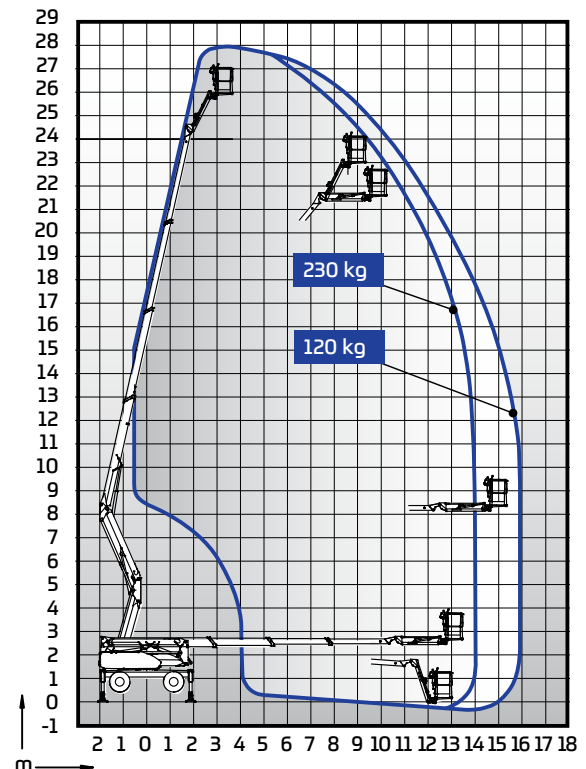

DINOLIFT
UP TO THE JOB

Dinolift Oy | Raikkolantie 145 • FI-32210 LOIMAA, FINLAND
Tel: +358 (0)20 1772 400 • E-mail: info@dinolift.com

www.dinolift.com