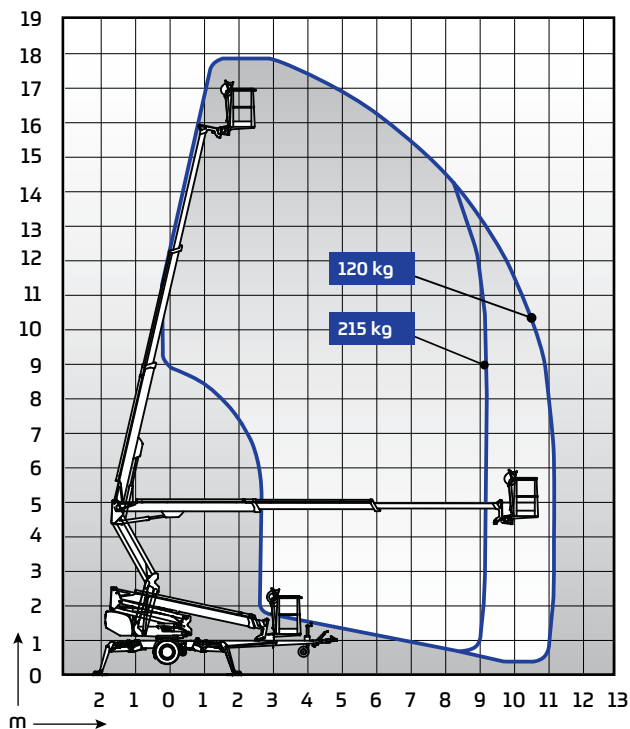

INSTANT ZIP-UP

Zip-Up Svenska AB Stockholm
Ellen Keys gata 22, 129 52 HÄGERSTEN
Tel 08-97 04 80 | www.zipup.se

Zip-Up Svenska AB Göteborg
Hiljedalsgatan 8 B, 417 05 GÖTEBORG
Tel. 031-23 07 20 | www.zipup.se

Rätten till tekniska ändringar förbehålles.

DINOLIFT
UP TO THE JOB

Dinolift Oy | Raikkolantie 145 • FI-32210 LOIMAA, FINLAND
Tel: +358 (0)20 1772 400 • E-mail: info@dinolift.com

www.dinolift.com