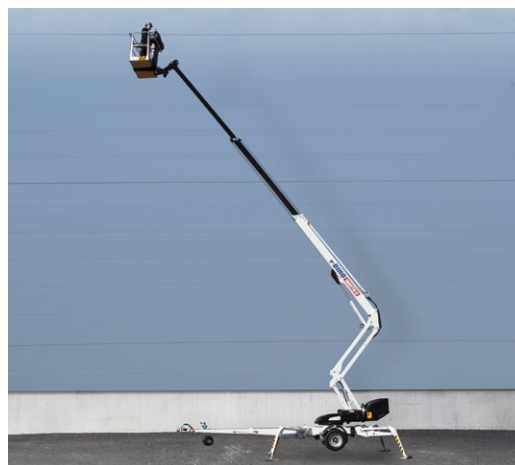

Möt

DINO 180XTB II

DINO® Släpvagnslyftar med saxarm

DINO Standardutrustning

- MyDINO telematiktjänst
- Spindelstödben, utmärkt nivelleringsförmåga i terräng
- Bra räckvidd, 11,2 m/ 120 kg, 9,1 m/ 215 kg
- Drivsystem, enkel att transportera på arbetsplatsen med kabelstyrning
- Hydraulisk korgvridning 180°
- Rymlig korg med grind, kapacitet 215 kg
- Stora integrerade stödbensplattor 280 x 360 mm
- Kontinuerlig bomrotation, enkelt och funktionellt
- Stabil att bogsera
- Enkel att använda, tydliga och informativa spakar
- Kraftig laddare: maskinen kan användas medan batterierna laddas
- Batterier: 4 x 6 DC, 235 Ah, batterikapacitet för en dag

Tekniska specifikationer

180XTB II

Max. arbetshöjd	18,00 m
Max. plattformhöjd	16,00 m
Max. räckvidd	11,20 m
Bredd mellan stödbenen	3,9 / 4,3 m
Korgkapacitet	215 kg
Mått på korgen	0,7 x 1,3 m
Bomrotation	kontinuerlig
Korgvridning	180°
Bomkontroll	proportionerlig
Transportlängd	6,66 m
Transportbredd	1,95 m
Transporthöjd	2,30 m
Totalvikt	2380 kg
Drivsystem	standard
2 st eluttag 230V i korgen	standard
Batterier på 235 Ah	standard
Likströmsmotor	standard
Backtagningsförmåga	25 %

DINO Extrautrustning

- Automatisk nivellering
- Styrning med två joystickar
- Stödbensindikatorer
- LED arbetsbelysning
- Extra stödbensplattor 500 x 500 x 40 mm + ställning
- Låsbar verktyglåda
- Ställning för verktyg
- Reservhjul
- DINO SafeGuard klämskydd
- 2 kW DINO generator + ställning för att ladda batterier då nätström inte finns tillgänglig
- DINO SkyRack – skivlyft & rörlift, max. belastning 100 kg, 3m²