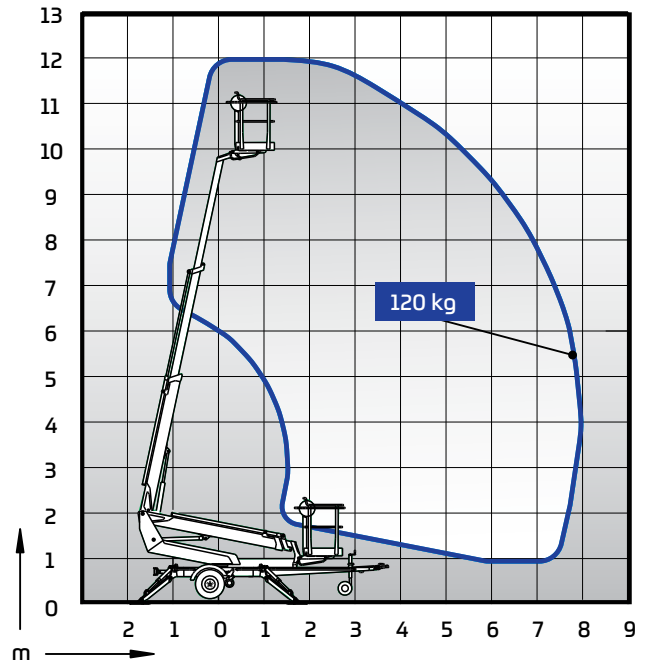

DINOLIFT
UP TO THE JOB

Dinolift Oy | Raikkolantie 145 • FI-32210 LOIMAA, FINLAND

Tel: +358 (0)20 1772 400 • E-mail: info@dinolift.com

www.dinolift.com

Oikeus muutoksiin pidätetään.

©Dinolift Oy | 29.1.2024