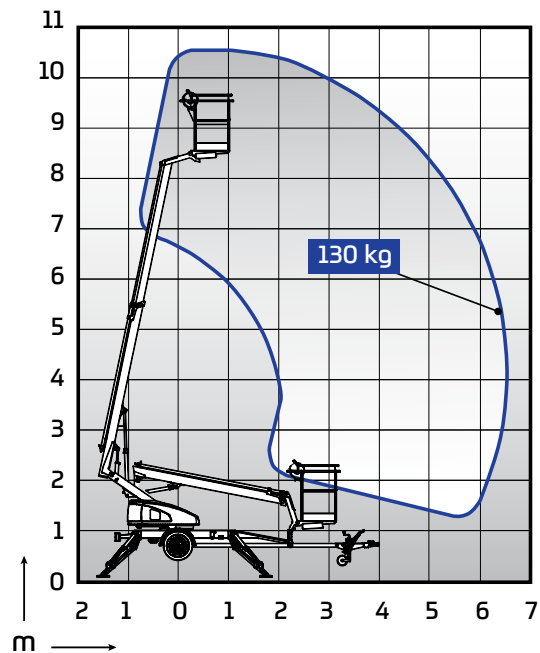

Meet

DINO 105TL

DINO® Hinattavat teleskooppinostimet

Ominaisuudet DINO 105TL:

- Kevyt kone, kokonaispaino vain 955 kg
- Helppo käyttää ja huoltaa
- Tilava yhden hengen teräskori, nostokyky 130 kg
- Soveltuu sekä ulko- että sisäkäyttöön
- Luotettava ja turvallinen

Lisävarusteet DINO 105TL:

- Ajolaite; helppo siirtää työmaalla
- Tukijalkaledit
- Tukijalkalevyt 300 x 300 x 30 mm + teline
- Vararengas
- Erikoisväri

Tekniset tiedot

	105TL
Maks. työskentelykorkeus	10,50 m
Maks. lavapohjankorkeus	8,50 m
Maks. sivu-ulottuma	6,50 m
Tuentaleveys	3,25 / 3,50 m
Nostokyky	130 kg
Korin koko	0,75 x 0,80 m
Puomiston pyöritys	+/- 355 °
Puomiston hallinta	2-nopeuksinen
Kuljetuspituus	5,45 m
Kuljetusleveys	1,49 m
Kuljetuskorkeus	1,98 m
Kokonaispaino	955 kg
Ajolaite	lisävaruste
Virran ulosotto työkorissa x 2	vakio
Sähkömoottori 110/230 VAC	vakio