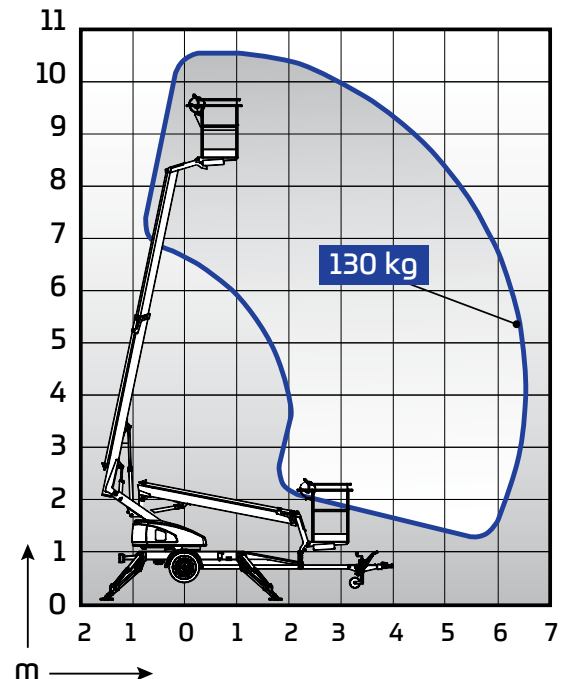

Möt

DINO 105TL

DINO® Släpvnsliftar

DINO Standardutrustning

- Ultralätt, totalvikt endast 955 kg
- Enkel att använda
- Enkel att underhålla
- 1-persons korg av stål, kapacitet 130 kg
- Lämplig för arbeten både inomhus och utomhus
- Pålitlig och säker

DINO Extrautrustning

- Drivsystem, enkel att transportera på arbetsplatsen
- Stödbensindikatorer
- Extra stödbensplator 300 x 300 x 30 mm + ställning
- Reservhjul
- Specialfärg

Tekniska specifikationer

	105TL
Max. arbetshöjd	10,50 m
Max. plattformhöjd	8,50 m
Max. räckvidd	6,50 m
Bredd mellan stödbenen	3,25 / 3,50 m
Korgkapacitet	130 kg
Mått på korgen	0,75 x 0,80 m
Bomrotation	+/- 355 °
Bomkontroll	2 hastigheter
Transportlängd	5,45 m
Transportbredd	1,49 m
Transporthöjd	1,98 m
Totalvikt	955 kg
Drivsystem	tilläggsval
2 st eluttag 230V i korgen	standard
Elmotor 110/230 VAC	standard